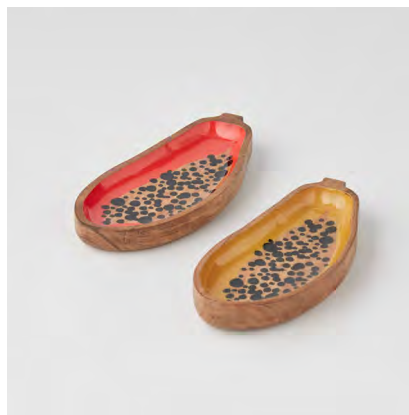

Papaya Bowl 2 Asst Colours

Acacia Wood
W18 x H2.5 x D8.5cm

MLSW018

$11.60 MOQ 2

9 315537 112012