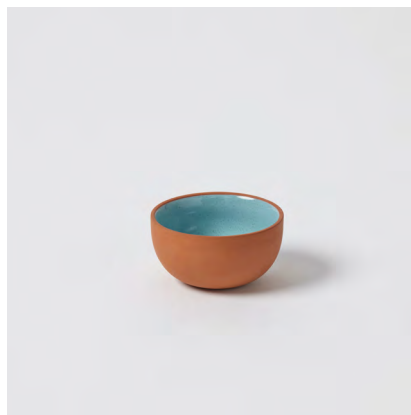

\$9.07 MOQ 6

Casa Sol Small Shallow Bowl - Blue

Terracotta
W11.5 x H3.5 x D11.5cm

BCSW001BL

\$4.07 MOQ 6

Casa Sol Petite Bowl - Blue

Terracotta
W10 x H5 x D10cm

BCSW002BL