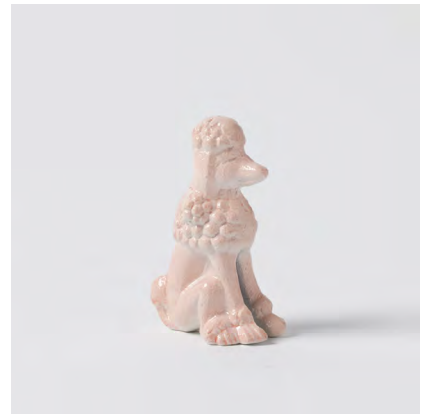

Metal
W10 x H9 x D10cm **IDDE068**

\$9.07 MOQ 4

Poochi Sculpture

Iron
W6 x H9.5 x D4.5cm **IDDE096**

\$6.80 MOQ 3

Bridie Jug - White

Ceramic
W17 x H30 x D11.5cm **TNDE003WH**

\$31.80 MOQ 2